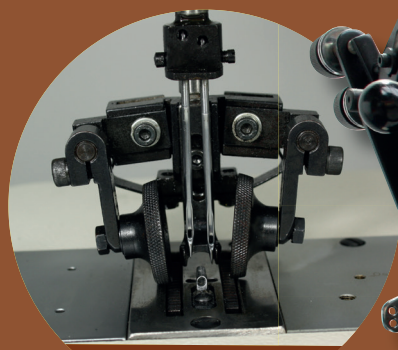

GLOBAL

SM 9204-102

SM 9204-102

C= 300 mm D=180 mm

SM 9204-102 MAŠINA ZA UŠIVANJE KONOPCA

Dvoiglana ravna mašina sa velikim bure grajferom i rolfusima. Mašina je namjenjena za ušivanje konopca na kožnim odjevnim predmetima, obući i torbama.

TEHNIČKE SPECIFIKACIJE

BRZINA ŠIVENJA
650 u/min

PODMAZIVANJE
ručno

GRAJFER
bure grajfer

DUŽINA ŠAVA
8 mm

VISINA DIZANJA STOPICE
rukom 10 mm
pedalom 15 mm

**UČVRŠĆIVANJE I DIZANJE
STOPICE**
opcionarno (pneumatsko)

TIP IGLE
794

RAZMAK IGALA
standardno: 5,5 mm
maksimalni: 8,0 mm

PROMJER KONOPCA
2 mm